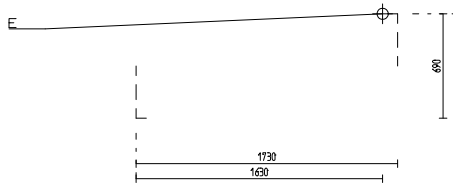

Elektro E: 0,31kW 230V 50Hz (Bauseitig)