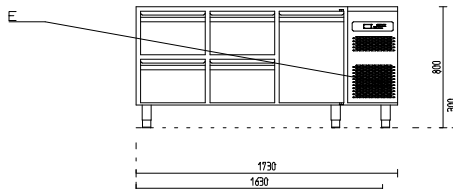

Elektro E: 0,31kW 230V 50Hz (Bauseitig)